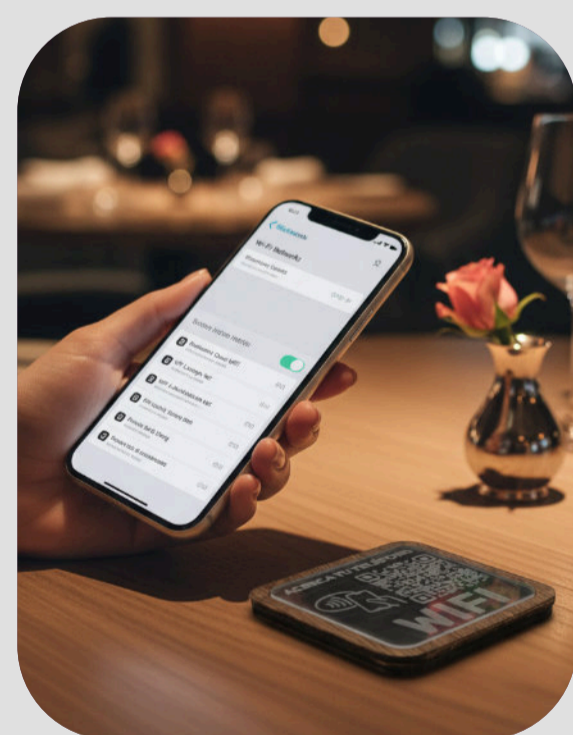

Placa Pequeña

Centro de Mesa NFC Interactivo)))

100% Personalizable

con tu logo y 1 enlace

NFC + QR Dinámico

en sus caras interactivas

\$360 MXP

\$105 MXP*