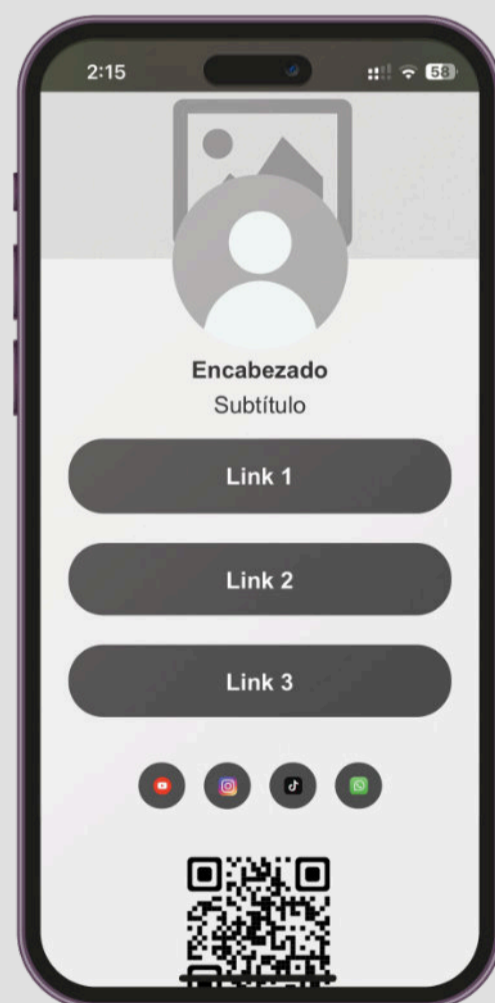

Cancún | Riviera Maya | Envíos a todo México

Soluciones NFC Personalizadas

para negocios y eventos

Catálogo de productos

(2026)

A hand holding a smartphone over a QR code on a menu card in a restaurant setting. The menu card is a small, dark, square object with a QR code and the word "MENÚ" printed on it. The background is a dimly lit restaurant table with a lit candle, a wine glass, and a water glass.

Carpintería
tradicional

Materiales
premium

Evolución
constante

y además es totalmente
personalizado con tu marca

Tarjetas NFC

Ideal para profesionales y equipos

TaptiCard

(((Tarjeta de Presentación NFC

NFC + QR Dinámico

100% Personalizable

con tu logo, nombre y cargo

Landing Profesional

con hasta 7 enlaces

Black

White

Wood